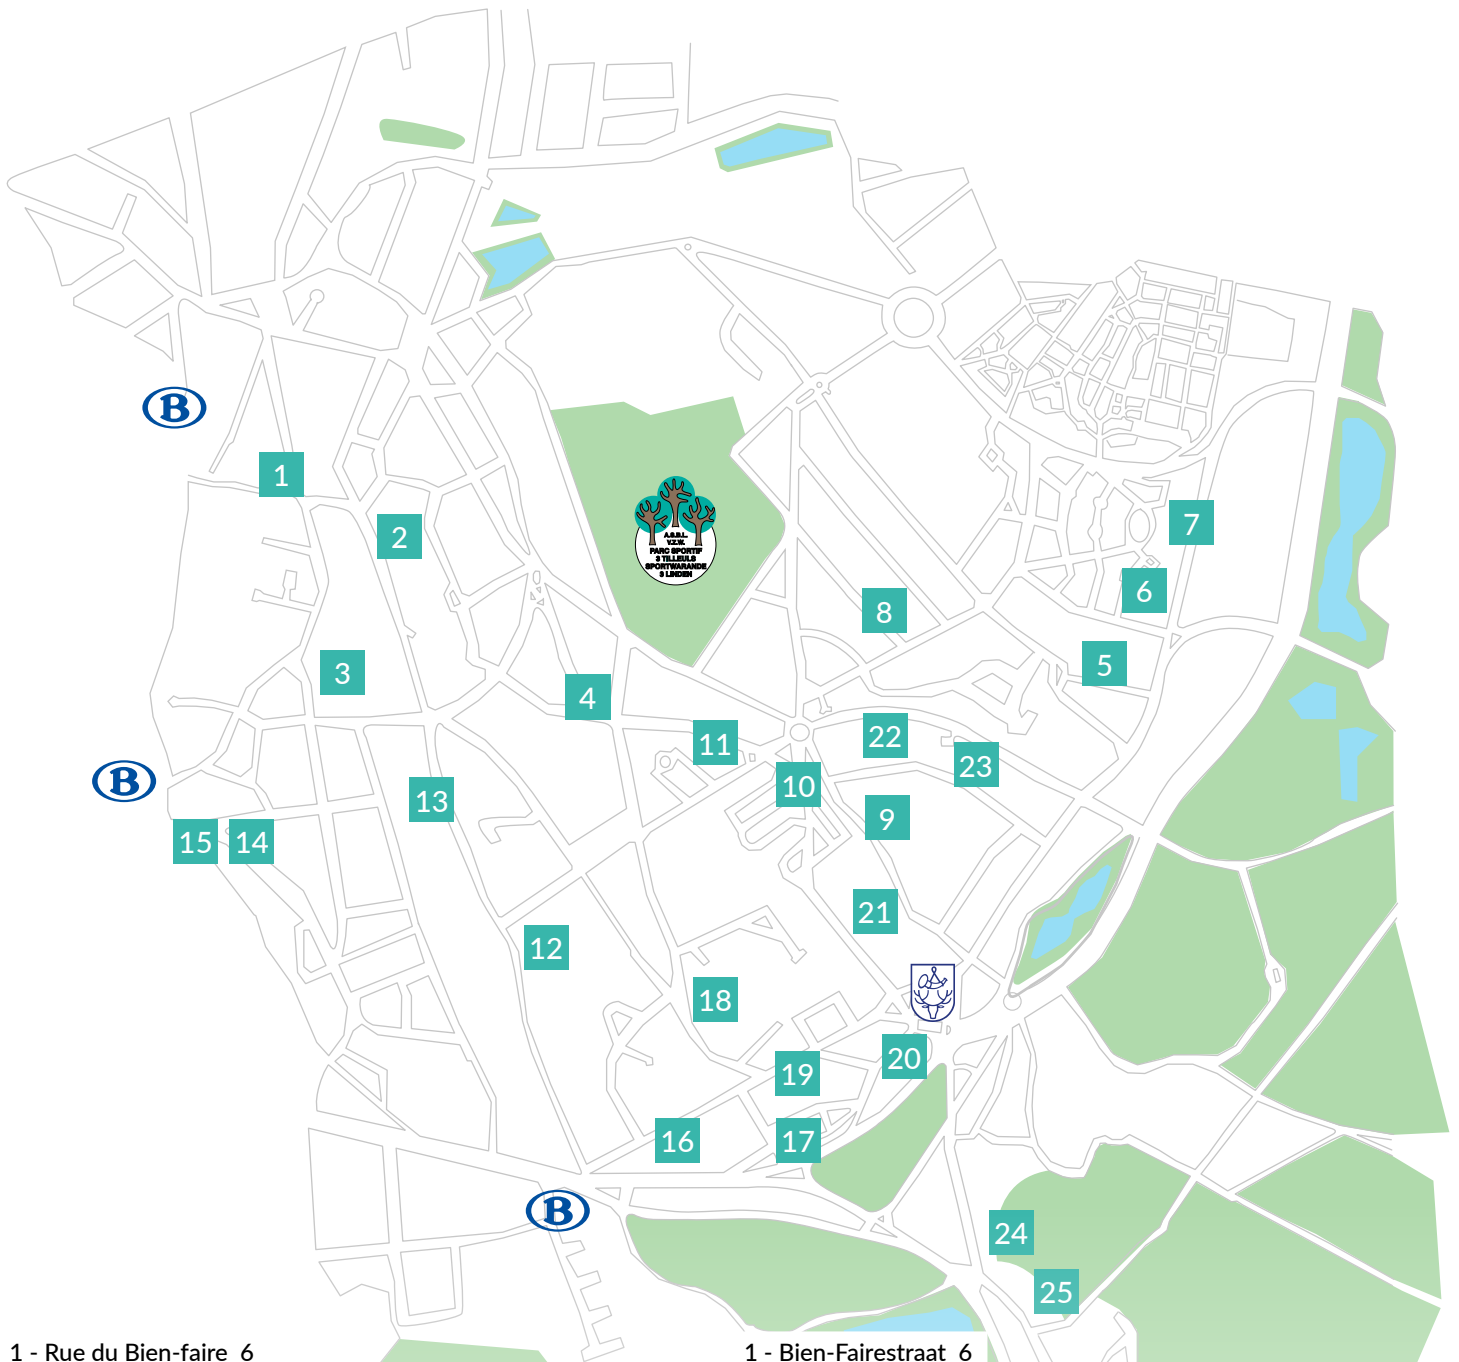

Peindre le vivant sur les armoires électriques Sibelga

Ensemble des réalisations
effectuées depuis 2021

*Leven in de stad door
Sibelga boxen te schilderen
Alle projecten afgerond
sinds 2021*

- 1 - Rue du Bien-faire 6
- 2 - Avenue van Becelaere 139
- 3 - Avenue Coloniale / Avenue Van Becelaere
- 4 - Avenue des Ortolans / Avenue du Cerf-Volant
- 5 - Avenue du Geai / Avenue de la Herse
- 6 - Avenue du Geai 17
- 7 - Avenue du Geai
- 8 - Avenue Louis Vander Swaelmen / Avenue des Tritons
- 9 - Avenue G. Benoidt 1
- 10 - Avenue G. Benoidt / Rue de la Pintade
- 11 - Avenue de l'Arbalète 15
- 12 - Avenue van Becelaere 29
- 13 - Avenue van Becelaere 77/79
- 14 - Avenue du Pérou/ Avenue des Campanules / Avenue de l'Uruguay / Chaussée de Boitsfort
- 15 - Avenue du Pérou/ Avenue des Campanules / Avenue de l'Uruguay / Chaussée de Boitsfort
- 16 - Drève du Duc 21
- 17 - Drève du Duc 78
- 18 - Avenue de la Tenderie 1
- 19 - Drève du Duc /castel fleuri
- 20 - Drève du Duc 21
- 21 - Avenue G. Benoidt 50
- 22 - Rue des Garennes 125
- 23 - Rue des Garennes 74
- 24 - Rue Middelbourg 60
- 25 - Rue Middelbourg 126

- 1 - Bien-Fairestraat 6
- 2 - van Becelaerelaan139
- 3 - Kolonialelaan en Van Becelaerelaan
- 4 - Ortolanenlaan /Vliegerlaan
- 5 - Gaailaan /Eggestraat
- 6 - Gaailaan 17
- 7 -Gaailaan
- 8 - Louis Vander Swaelmenlaan / Zeegodenlaan
- 9 - G. Benoidtlaan 1
- 10 - G. Benoidtlaan / Parelhoenstraat
- 11 - Kruisbooglaan15
- 12 - Van Becelearelaan 29
- 13 - van Becelaere laan 77/79
- 14 - Perulaan/ Klokjeslaan / Uruguaylaan / Bosvoordse Steenweg
- 15 - Perulaan/ Klokjeslaan / Uruguaylaan / Bosvoordse Steenweg
- 16 - Hertogendreef 21
- 17 - Hertogendreef 78
- 18 - Vogelvangstlaan 1
- 19 - Hertogendreef /castel fleuri
- 20 - Hertogendreef 21
- 21 - G. Benoidtlaan 50
- 22 - Konijnenwarandestraat 125
- 23 - Konijnenwarandestraat 74
- 24 - Middelburgstraat 60
- 25 - Middelburgstraat 126