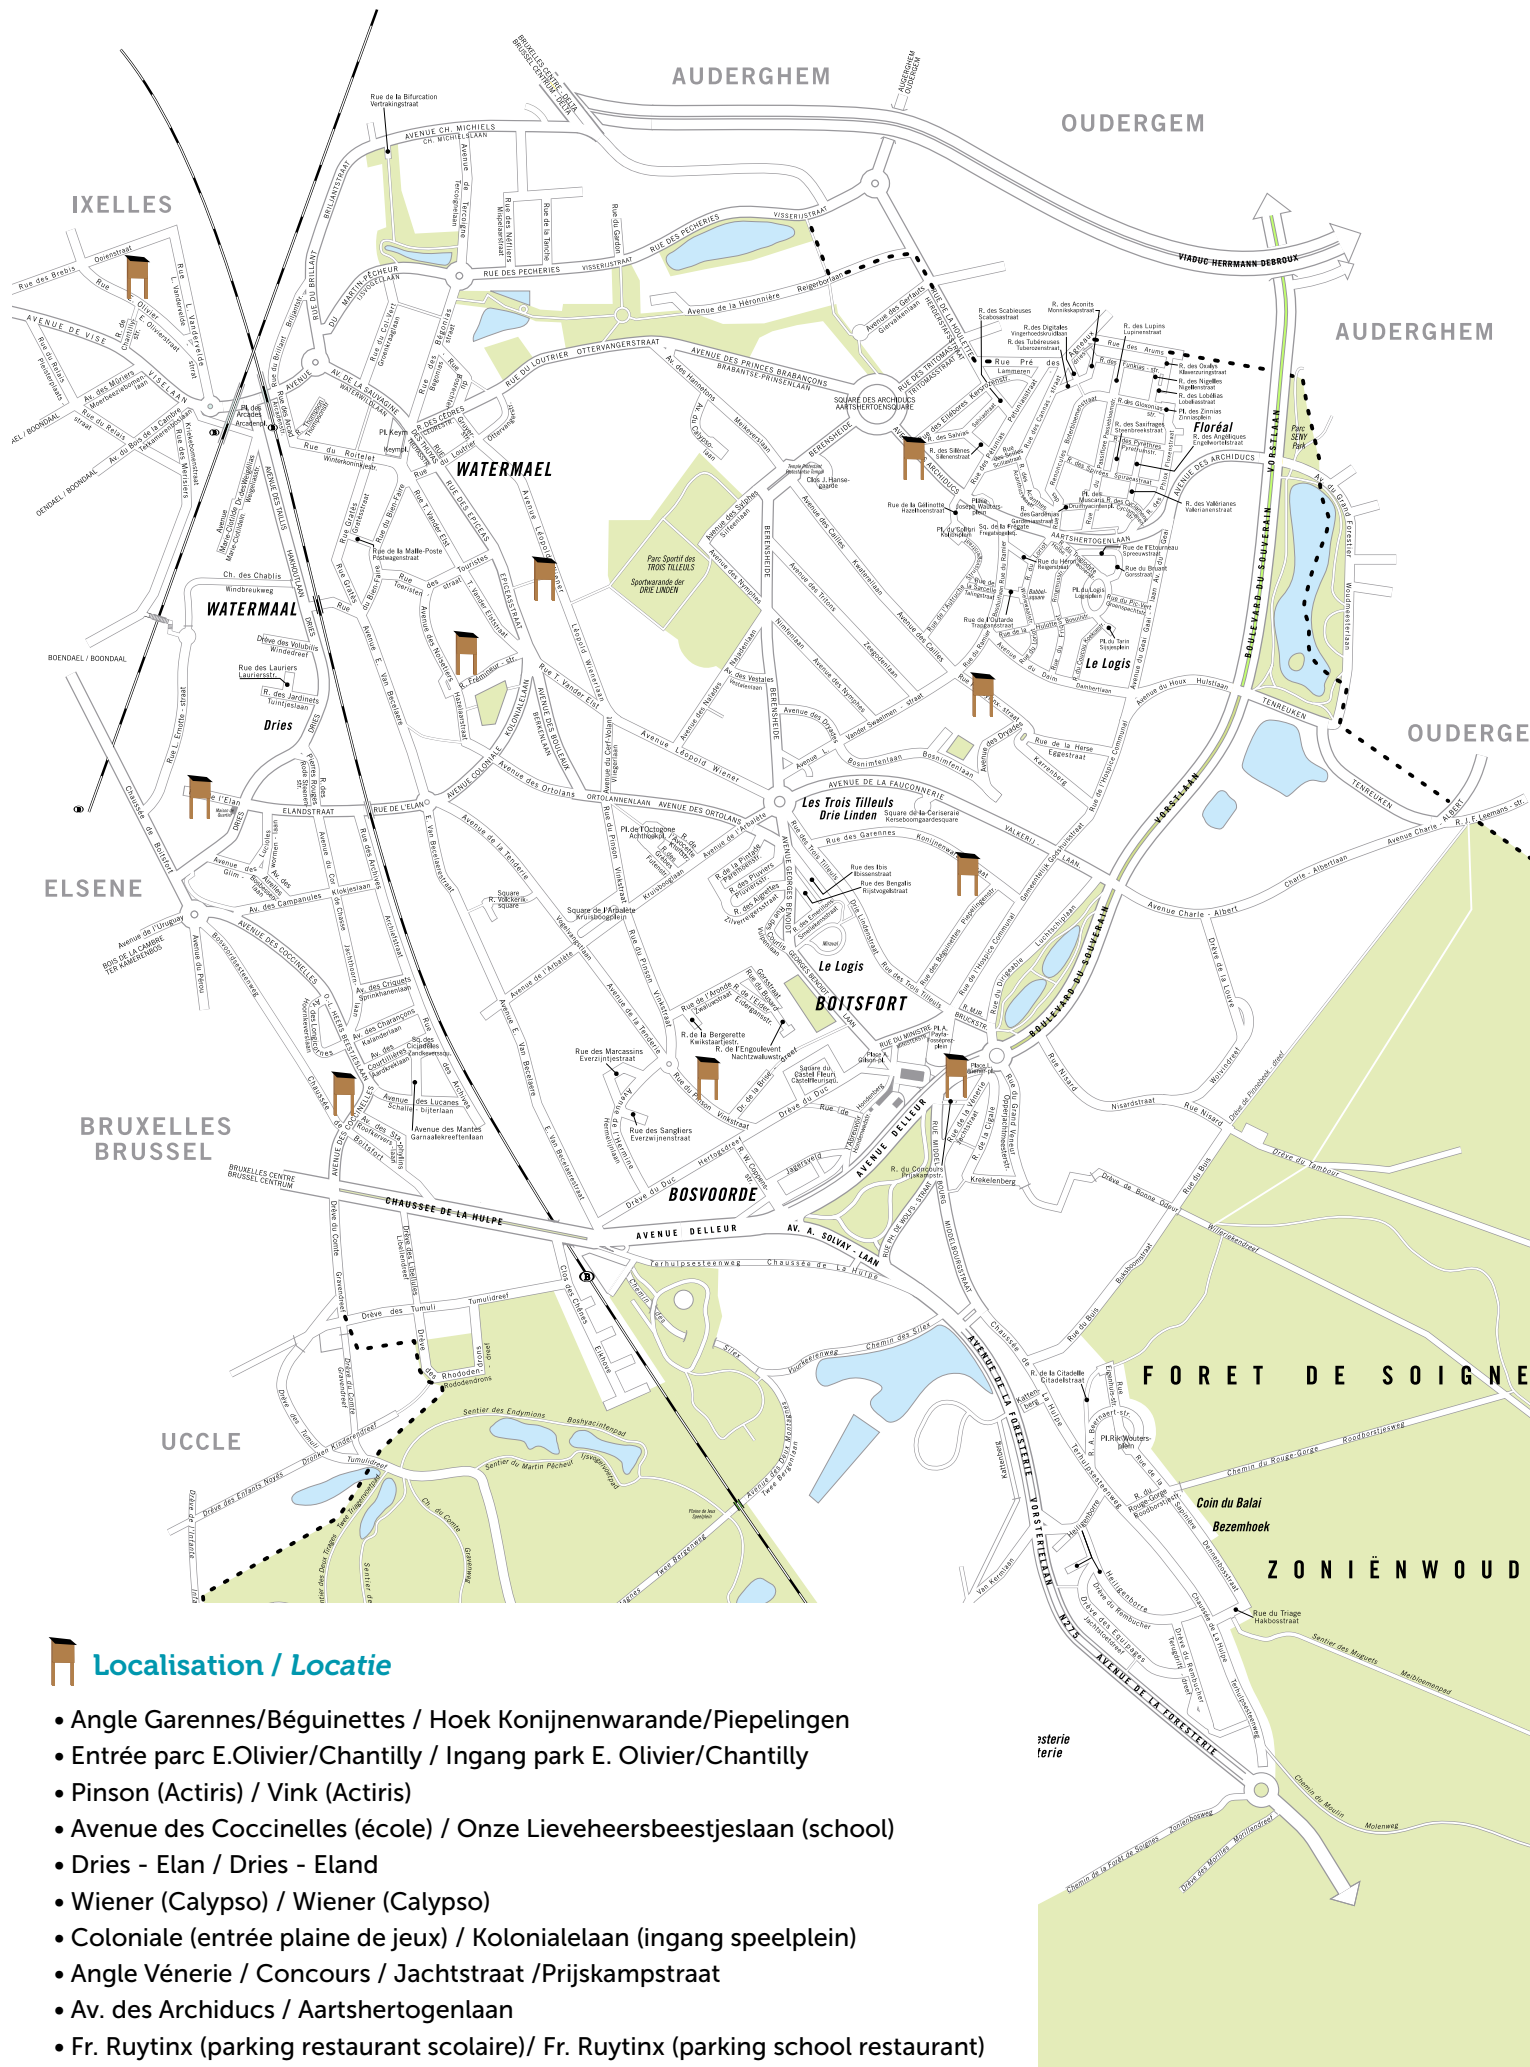

# Panneaux d'affichage / Aanplakborden

## Localisation / Locatie

- Angle Garennes/Béguinettes / Hoek Konijnenwarande/Piepelingen
- Entrée parc E.Olivier/Chantilly / Ingang park E. Olivier/Chantilly
- Pinson (Actiris) / Vink (Actiris)
- Avenue des Coccinelles (école) / Onze Lieveheersbeestjeslaan (school)
- Dries - Elan / Dries - Eland
- Wiener (Calypso) / Wiener (Calypso)
- Coloniale (entrée plaine de jeux) / Kolonialelaan (ingang speelplein)
- Angle Vénerie / Concours / Jachtstraat /Prijskampstraat
- Av. des Archiducs / Aartshertogenlaan
- Fr. Ruytinx (parking restaurant scolaire)/ Fr. Ruytinx (parking school restaurant)