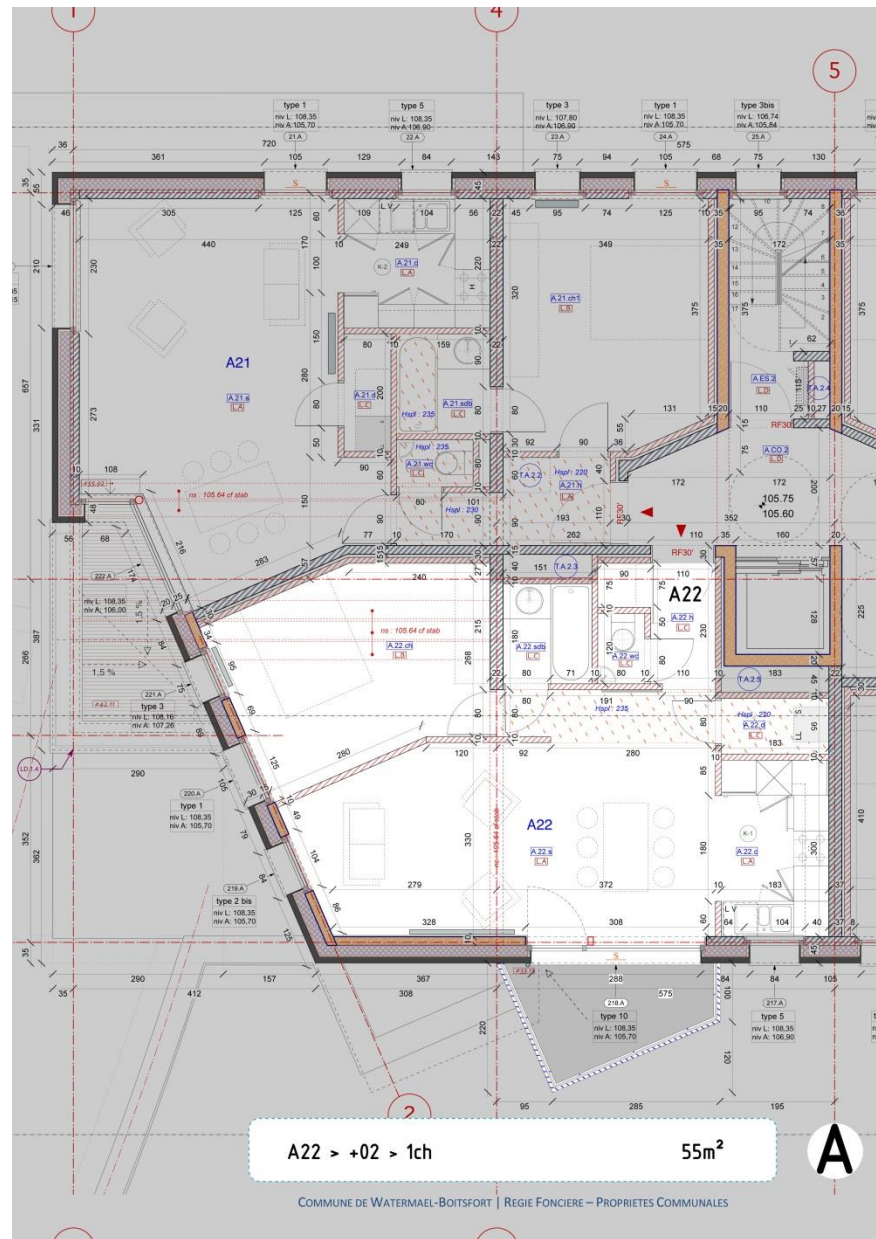

ARCHIDUCS SUD - A22

1 chambre - 55m² - 2^{ème} étage

ARCHIDUCS SUD - Plan d'ensemble

A22 - Plan de l'appartement

Bloc A - Plan du 2^{ème} étage