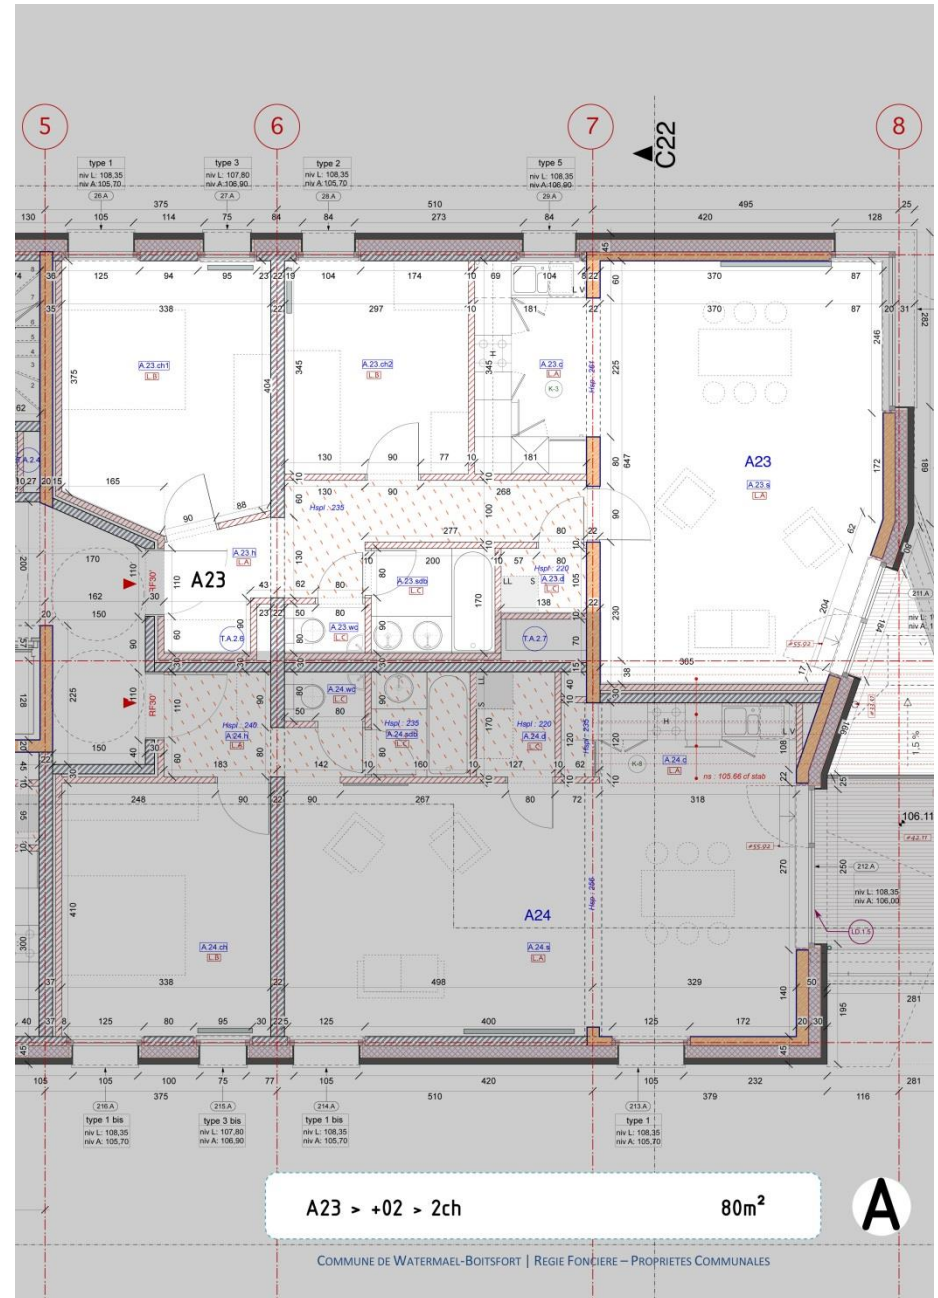

ARCHIDUCS SUD - A23

2 chambres - 80m² - 2^{ème} étage

ARCHIDUCS SUD - Plan d'ensemble

A23 - Plan de l'appartement

Bloc A - Plan du 2^{ème} étage