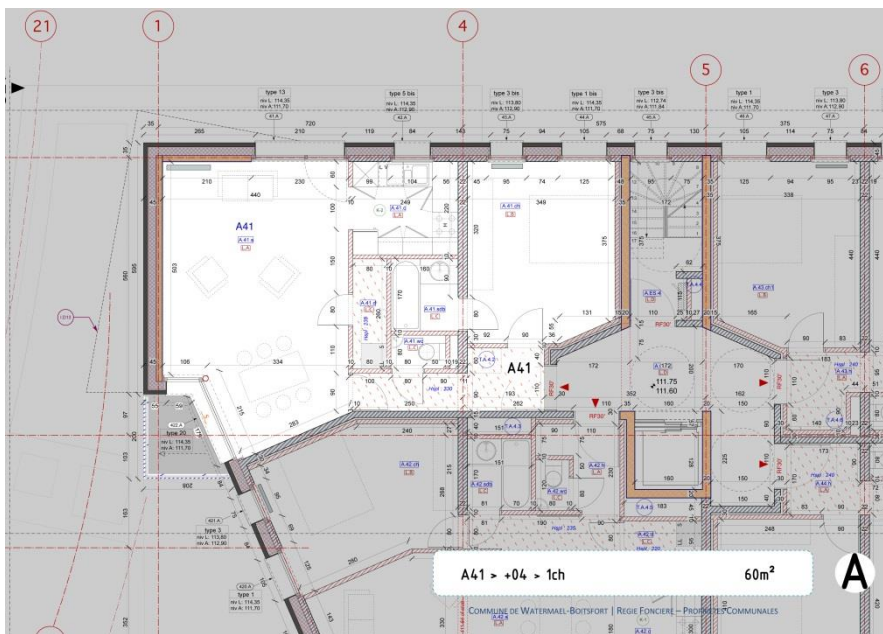

ARCHIDUCS SUD – A41

1 chambre - 60m² - 4^{ème} étage

ARCHIDUCS SUD - Plan d'ensemble

A41 - Plan de l'appartement

Bloc A - Plan du 4^{ème} étage