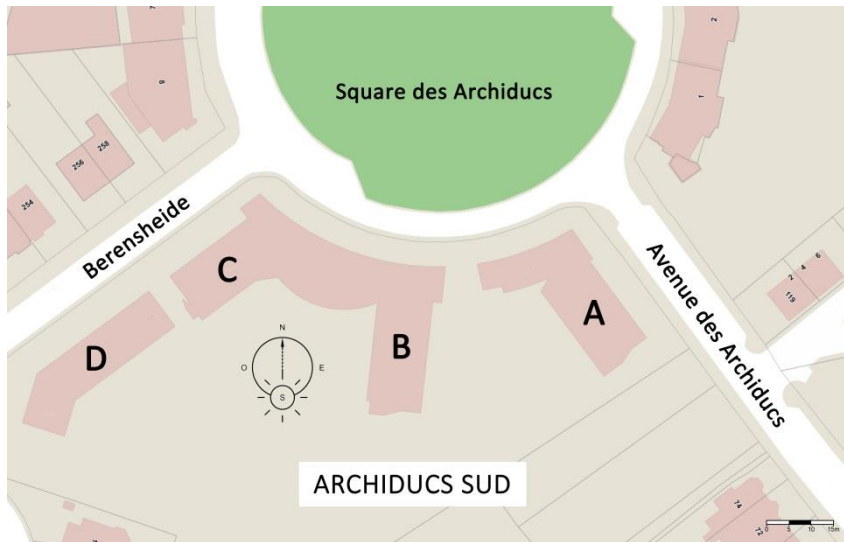

ARCHIDUCS SUD – A41

1 chambre - 60m² - 4^{ème} étage

ARCHIDUCS SUD - Plan d'ensemble

A41 - Plan de l'appartement

Bloc A - Plan du 4^{ème} étage