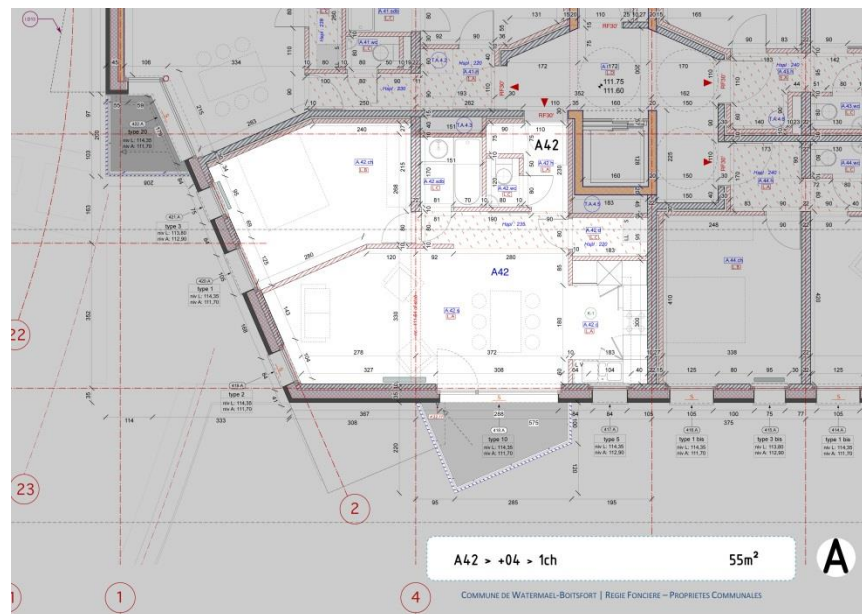

ARCHIDUCS SUD - A42

1 chambre - 55m² - 4^{ème} étage

ARCHIDUCS SUD - Plan d'ensemble

A42 - Plan de l'appartement

Bloc A - Plan du 4^{ème} étage