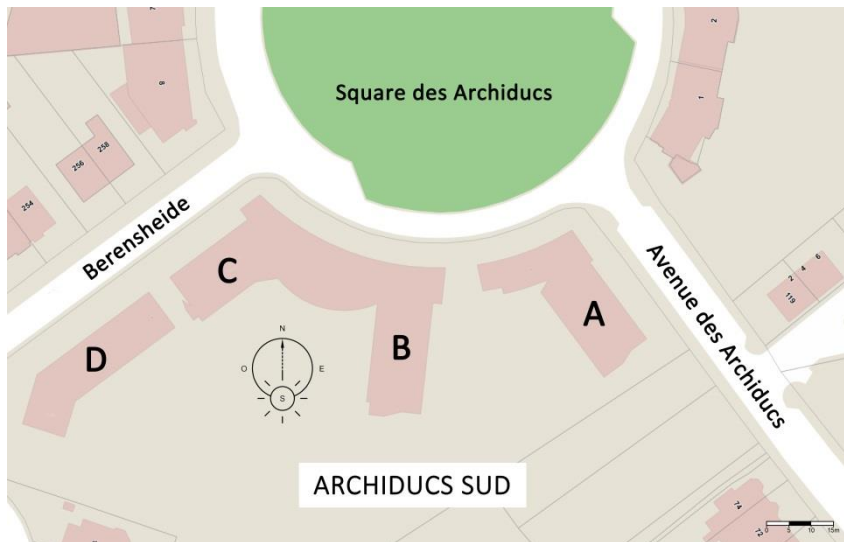

ARCHIDUCS SUD - A44

1 chambre - 67m² - 4^{ème} étage

ARCHIDUCS SUD - Plan d'ensemble

A44 - Plan de l'appartement

Bloc A - Plan du 4^{ème} étage