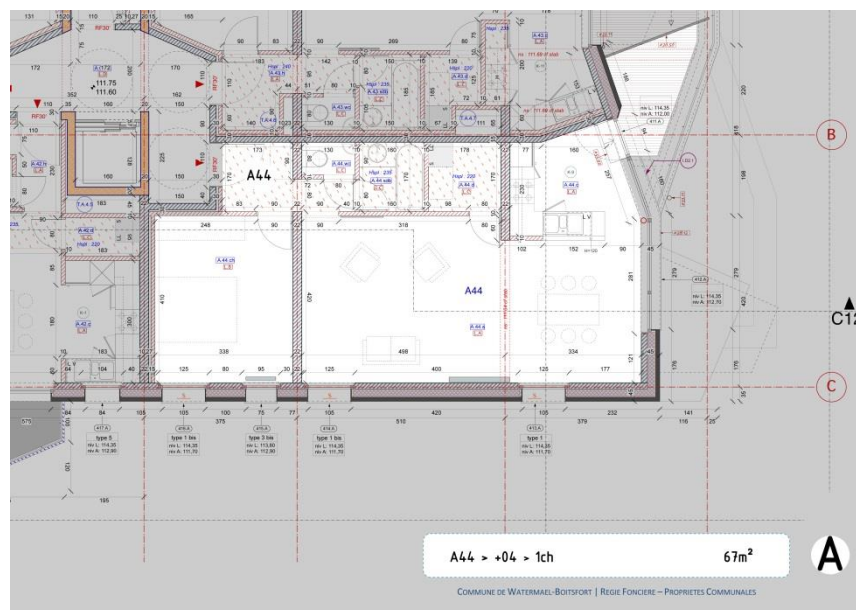

ARCHIDUCS SUD - A44

1 chambre - 67m² - 4^{ème} étage

ARCHIDUCS SUD - Plan d'ensemble

A44 - Plan de l'appartement

Bloc A - Plan du 4^{ème} étage