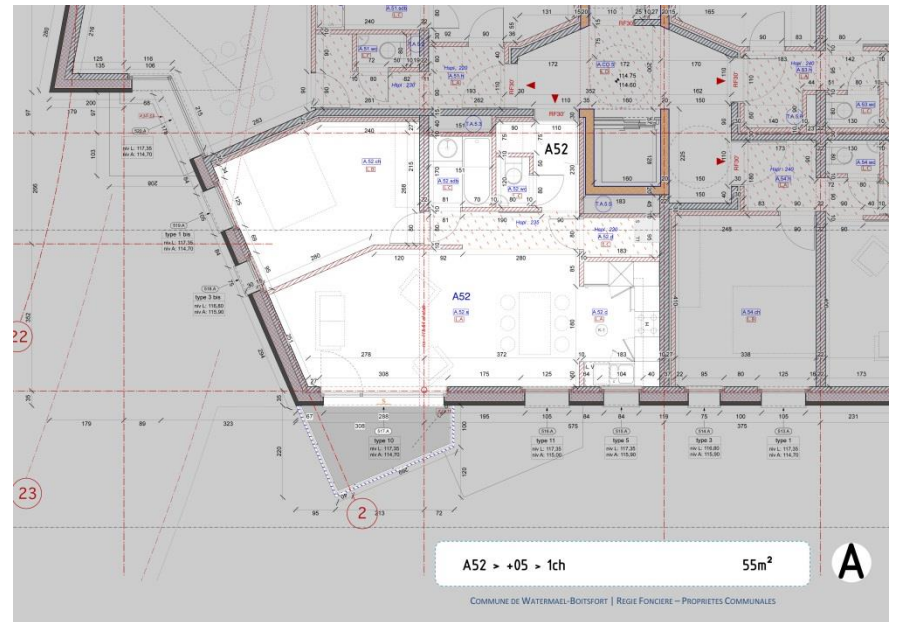

ARCHIDUCS SUD – A52

1 chambre - 55m² - 5^{ème} étage

ARCHIDUCS SUD - Plan d'ensemble

A52 - Plan de l'appartement

Bloc A - Plan du 5^{ème} étage