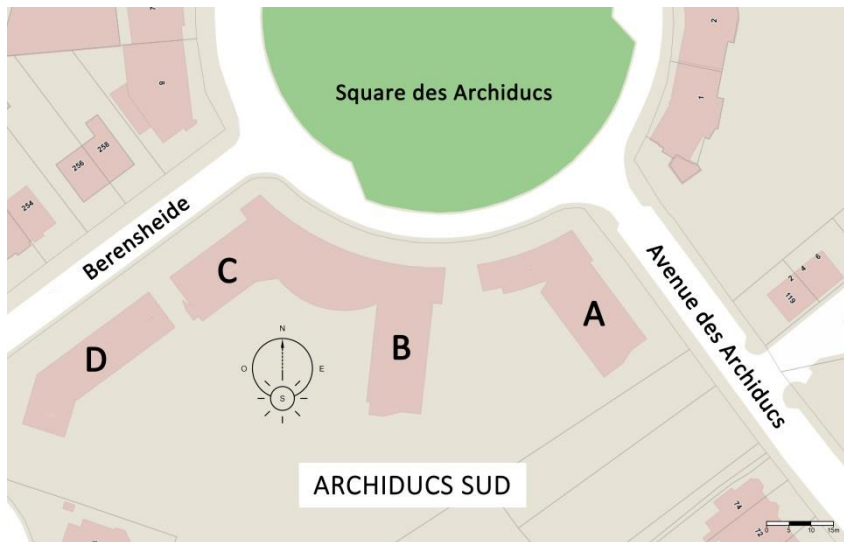

ARCHIDUCS SUD - B32

1 chambre - 60m² - 3^{ème} étage

ARCHIDUCS SUD - Plan d'ensemble

B32 - Plan de l'appartement

Bloc B - Plan du 3^{ème} étage