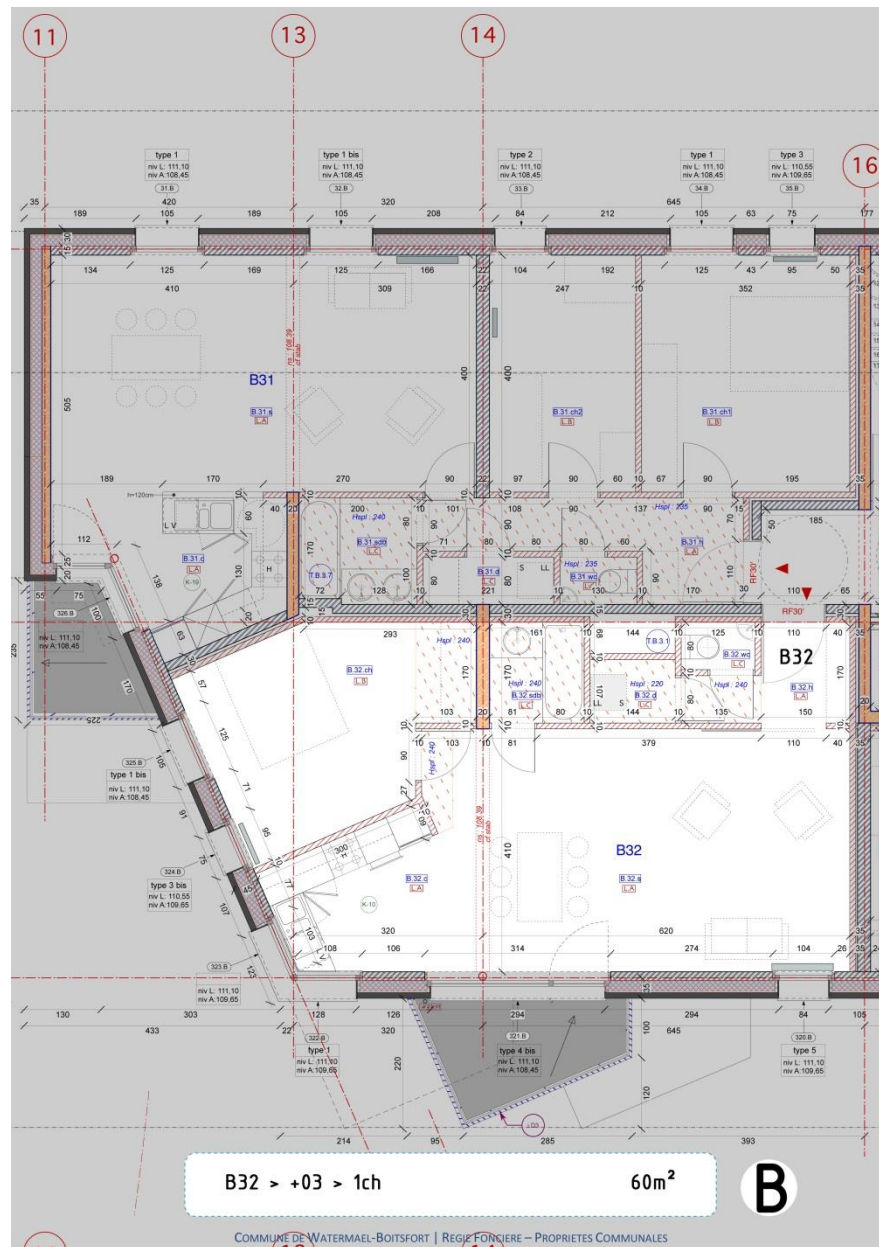

ARCHIDUCS SUD - B32

1 chambre - 60m² - 3^{ème} étage

ARCHIDUCS SUD - Plan d'ensemble

B32 - Plan de l'appartement

Bloc B - Plan du 3^{ème} étage