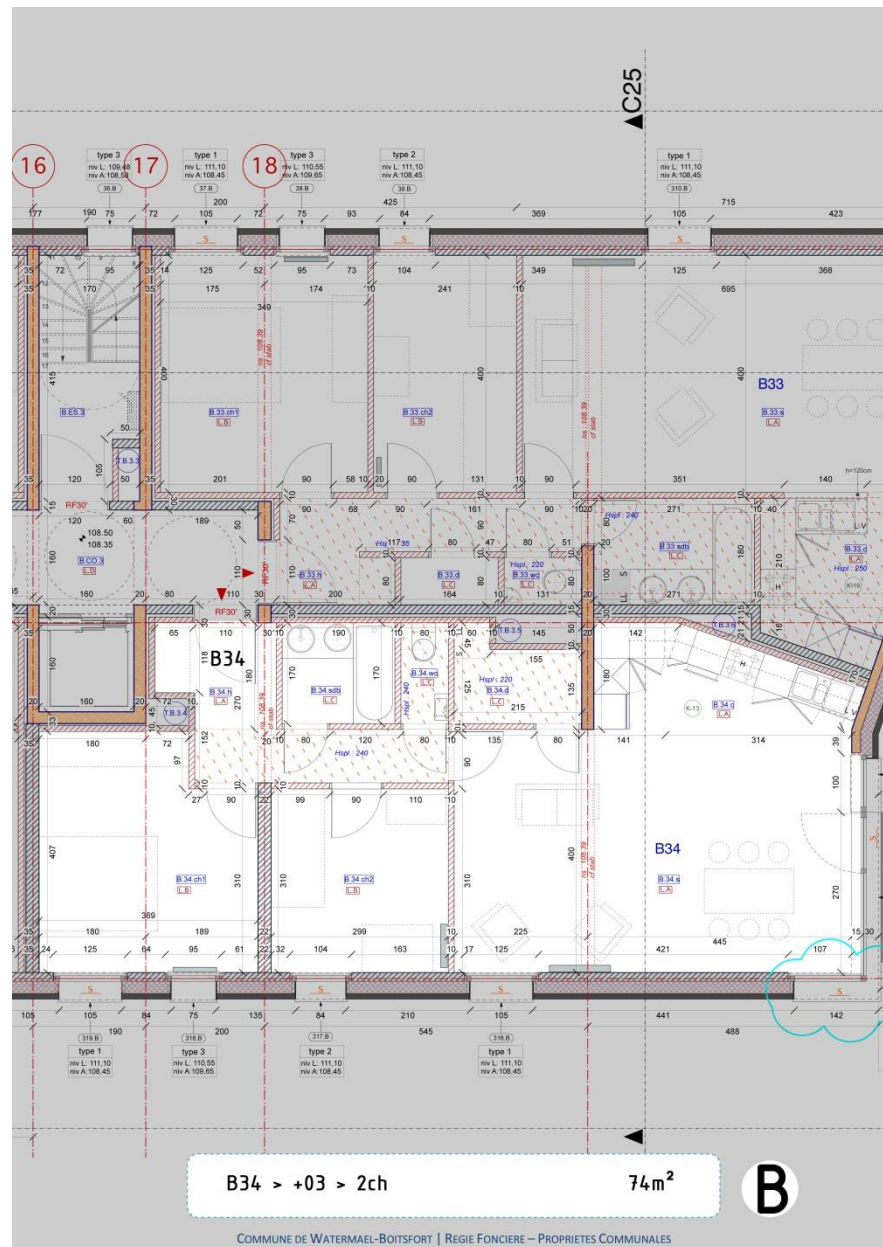

ARCHIDUCS SUD - B34

2 chambres - 74m² - 3^{ème} étage

ARCHIDUCS SUD - Plan d'ensemble

B34 - Plan de l'appartement

Bloc B - Plan du 3^{ème} étage