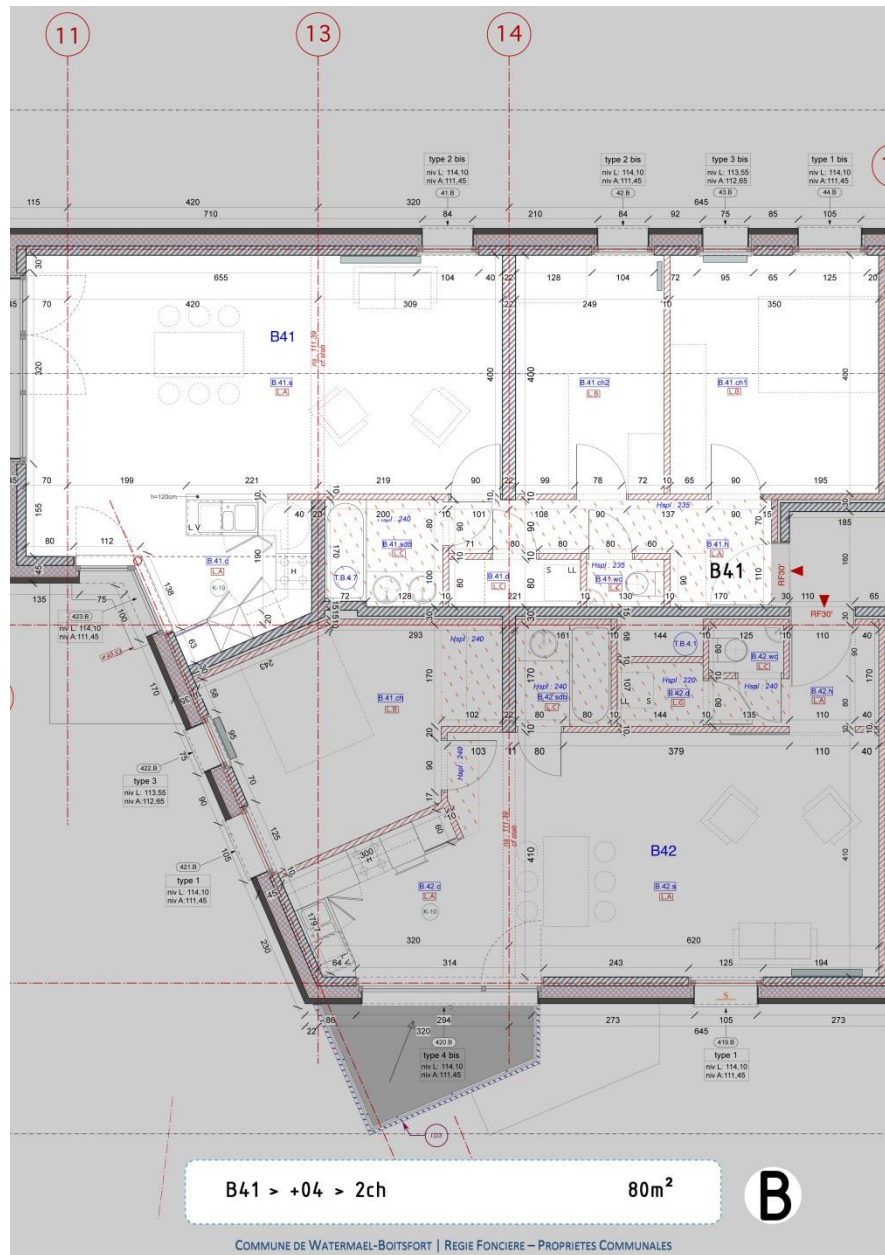

ARCHIDUCS SUD - B41

2 chambres - 80m² - 4^{ème} étage

ARCHIDUCS SUD - Plan d'ensemble

B41 - Plan de l'appartement

Bloc B - Plan du 4^{ème} étage