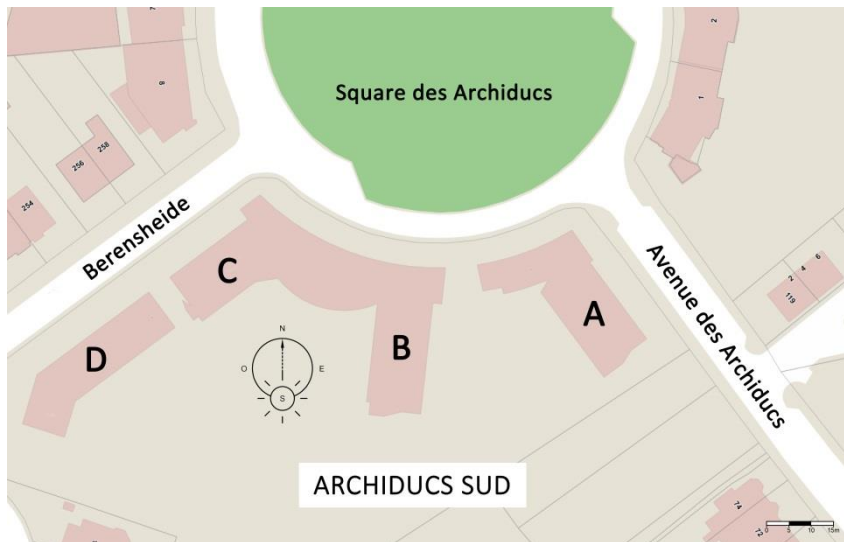

ARCHIDUCS SUD - B41

2 chambres - 80m² - 4^{ème} étage

ARCHIDUCS SUD - Plan d'ensemble

B41 - Plan de l'appartement

Bloc B - Plan du 4^{ème} étage