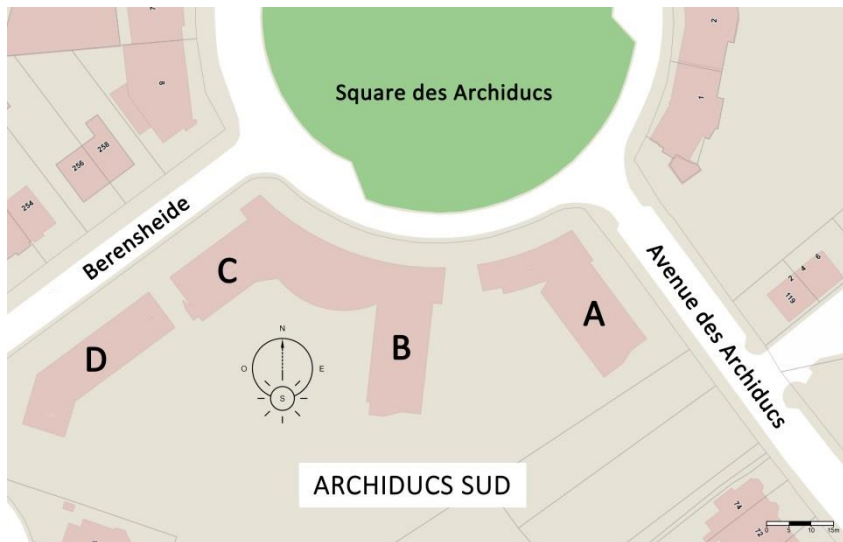

ARCHIDUCS SUD - B42

1 chambre - 60m² - 4^{ème} étage

ARCHIDUCS SUD - Plan d'ensemble

B42 - Plan de l'appartement

Bloc B - Plan du 4^{ème} étage