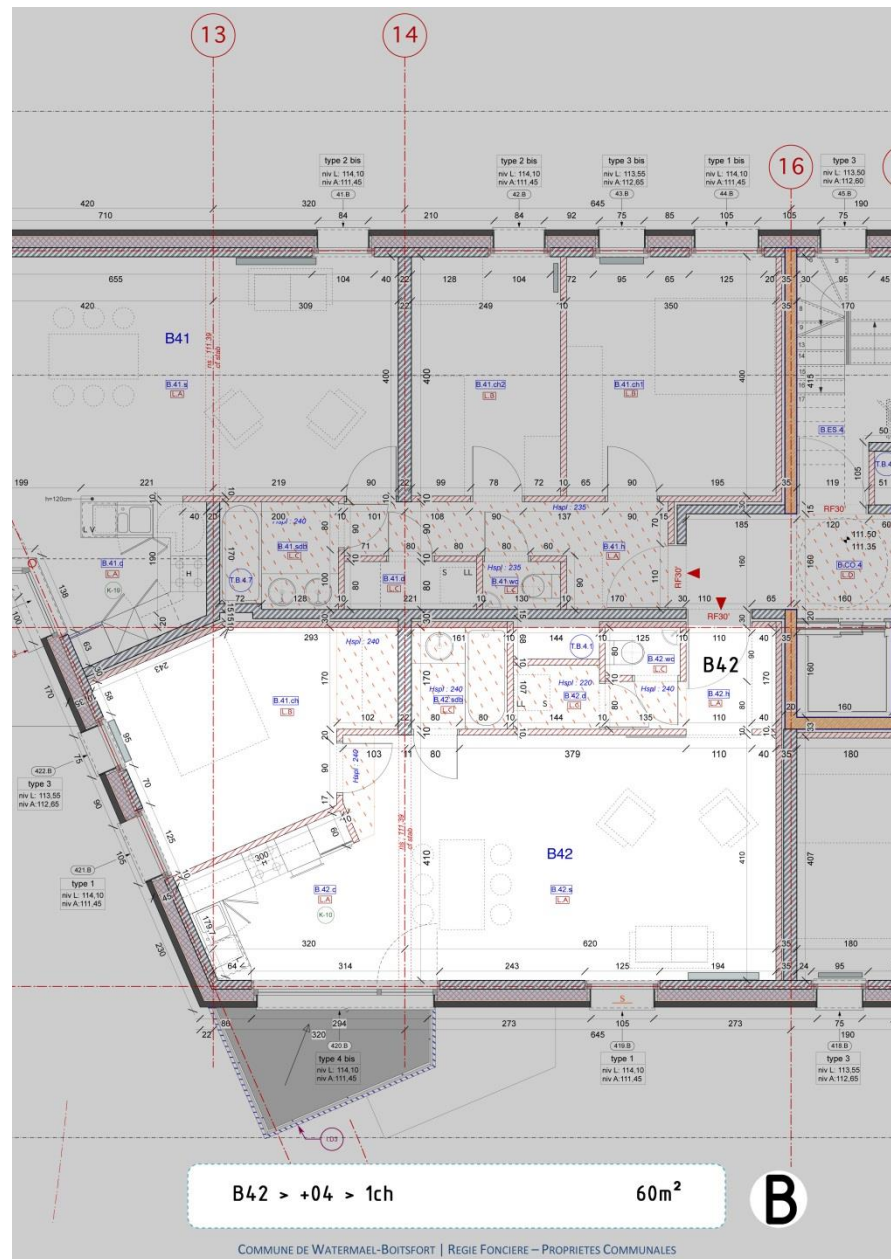

ARCHIDUCS SUD - B42

1 chambre - 60m² - 4^{ème} étage

ARCHIDUCS SUD - Plan d'ensemble

B42 - Plan de l'appartement

Bloc B - Plan du 4^{ème} étage