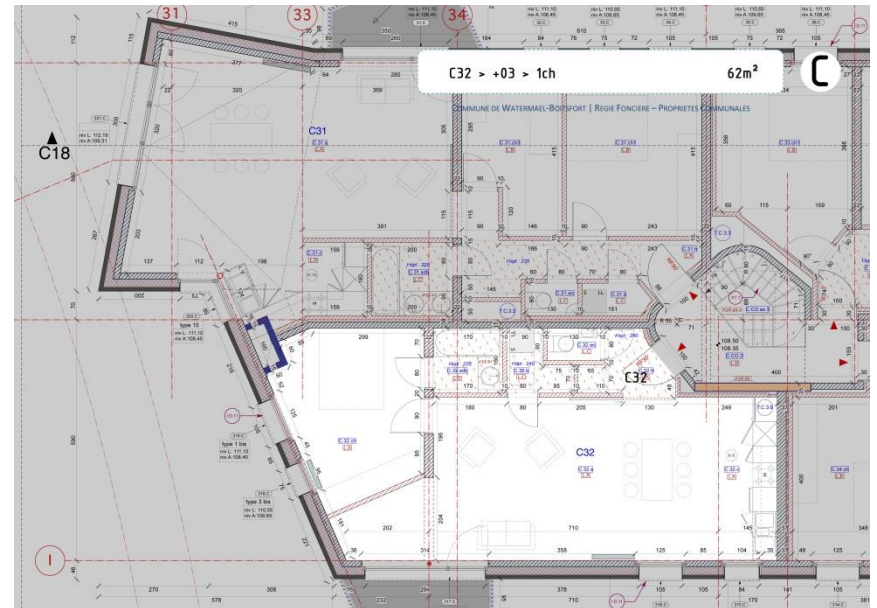

ARCHIDUCS SUD - C32

1 chambre - 62m² - 3^{ème} étage

ARCHIDUCS SUD - Plan d'ensemble

C32 - Plan de l'appartement

Bloc C - Plan du 3^{ème} étage