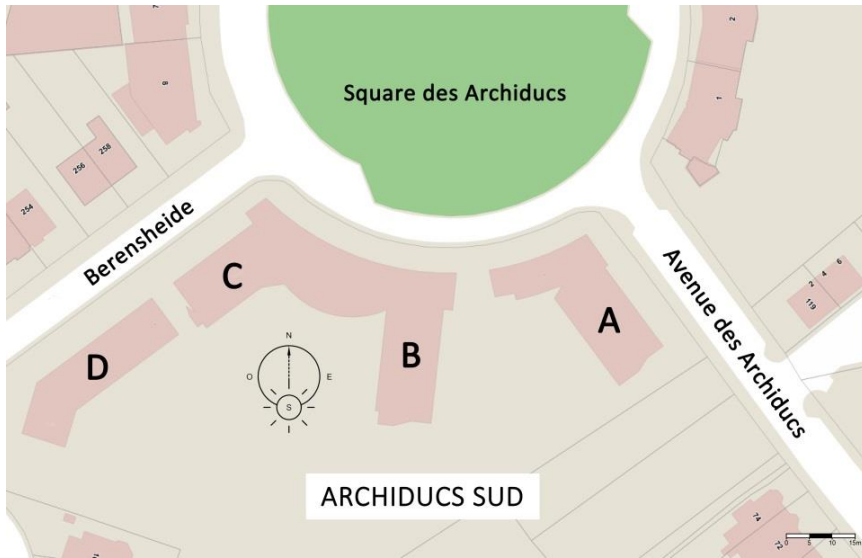

ARCHIDUCS SUD - C32

1 chambre - 62m² - 3^{ème} étage

ARCHIDUCS SUD - Plan d'ensemble

C32 - Plan de l'appartement

Bloc C - Plan du 3^{ème} étage