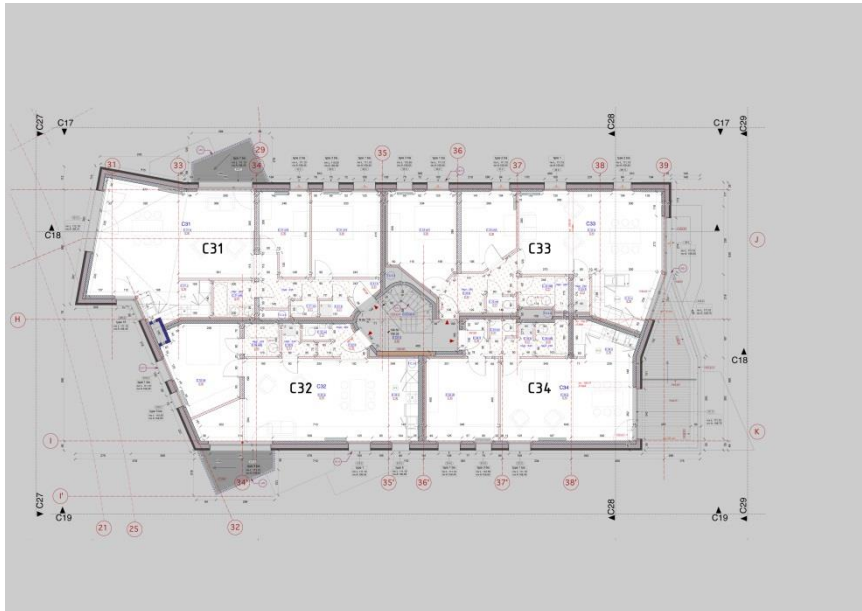

ARCHIDUCS SUD - C33

2 chambres - 74m² - 3^{ème} étage

ARCHIDUCS SUD - Plan d'ensemble

Bloc C - Plan du 3^{ème} étage

C33 - Plan de l'appartement