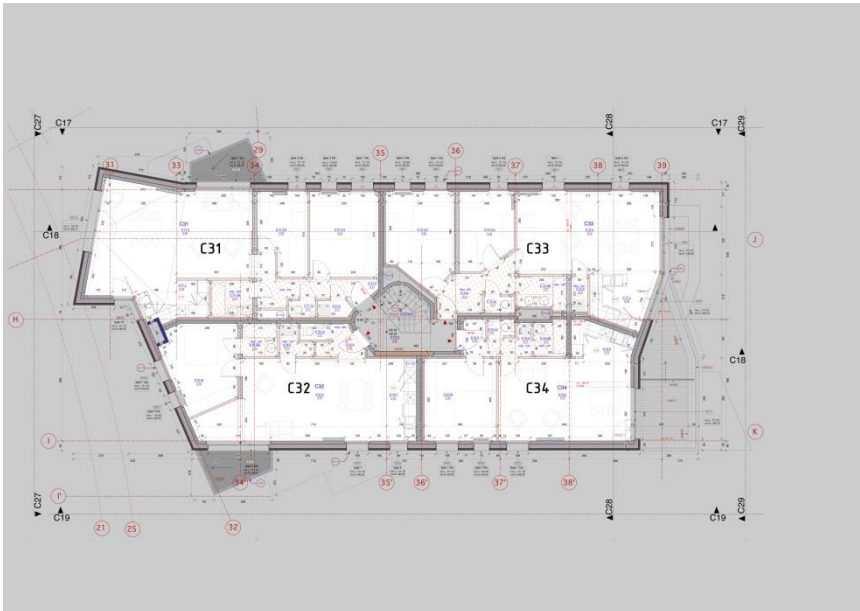

ARCHIDUCS SUD - C34

1 chambre - 55m² - 3^{ème} étage

ARCHIDUCS SUD - Plan d'ensemble

Bloc C - Plan du 3^{ème} étage

C34 - Plan de l'appartement