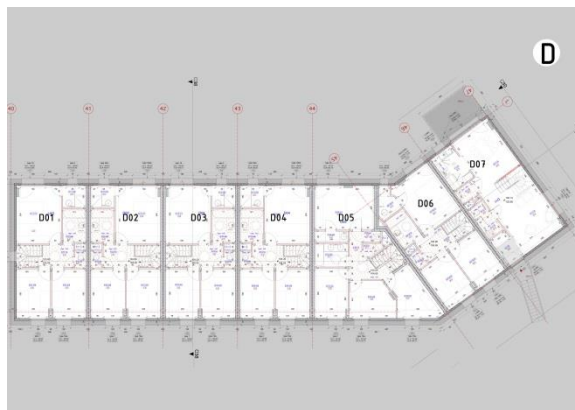

ARCHIDUCS SUD - D01

Duplex 3 chambres - 95m² - Rez + 1^{er} étage

ARCHIDUCS SUD - Plan d'ensemble

Bloc D - Plan du rez-de-chaussée

Bloc D - Plan du 1^{er} étage

D01 - Plan du duplex (rez à gauche - 1^{er} étage à droite)