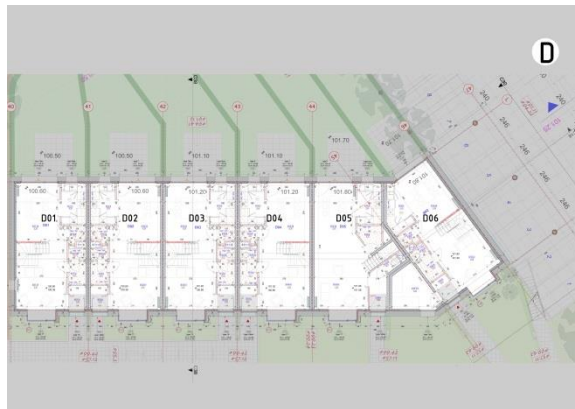

ARCHIDUCS SUD - D01

Duplex 3 chambres - 95m² - Rez + 1^{er} étage

ARCHIDUCS SUD - Plan d'ensemble

Bloc D - Plan du rez-de-chaussée

Bloc D - Plan du 1^{er} étage

D01 - Plan du duplex (rez à gauche - 1^{er} étage à droite)