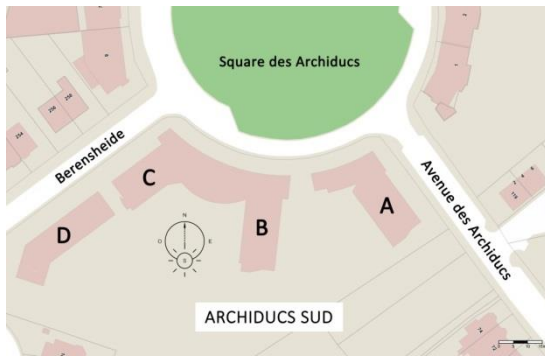

ARCHIDUCS SUD - D01

Duplex 3 chambres - 95m² - Rez + 1^{er} étage

ARCHIDUCS SUD - Plan d'ensemble

Bloc D - Plan du rez-de-chaussée

Bloc D - Plan du 1^{er} étage

D01 - Plan du duplex (rez à gauche - 1^{er} étage à droite)