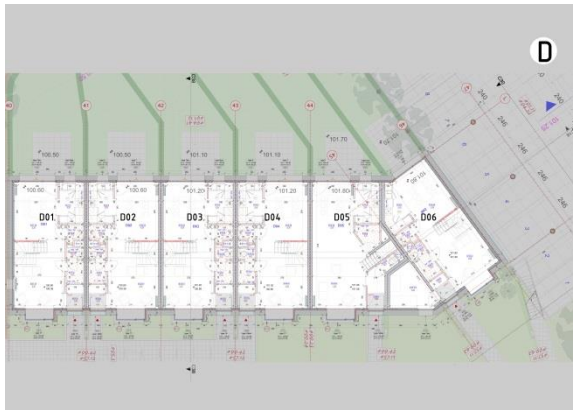

ARCHIDUCS SUD - D06

Duplex 4 chambres - 104m² - Rez + 1^{er} étage

ARCHIDUCS SUD - Plan d'ensemble

Bloc D - Plan du rez-de-chaussée

Bloc D - Plan du 1^{er} étage

D06 - Plan du duplex (rez à gauche - 1^{er} étage à droite)