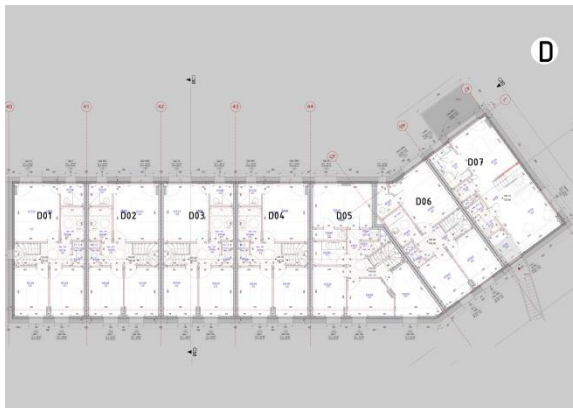

ARCHIDUCS SUD - D06

Duplex 4 chambres - 104m² - Rez + 1^{er} étage

ARCHIDUCS SUD - Plan d'ensemble

Bloc D - Plan du rez-de-chaussée

Bloc D - Plan du 1^{er} étage

D06 - Plan du duplex (rez à gauche - 1^{er} étage à droite)