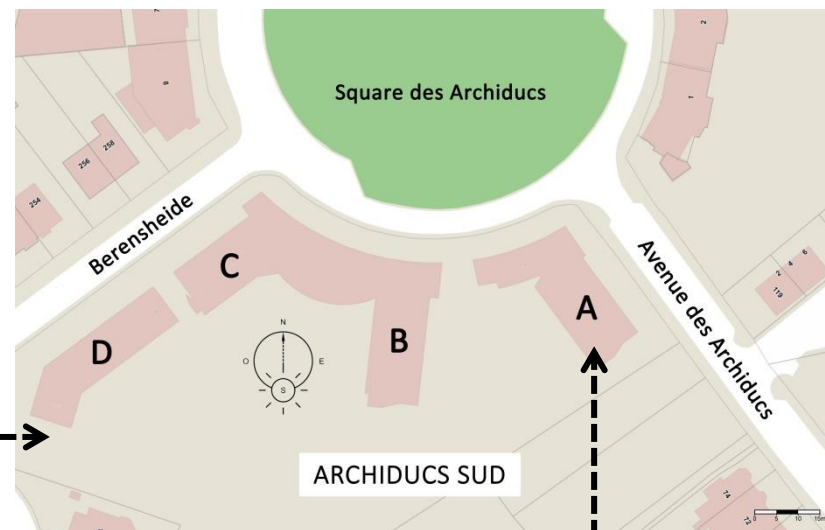

ARCHIDUCS SUD - PARKING

35 emplacements de parking extérieurs à 12,50€/mois
Entrée par Berensheide - A droite du Bloc D

22 emplacements de parking souterrains à 50€/mois
Entrée par rampe av. des Archiducs - Sous-sol du Bloc A