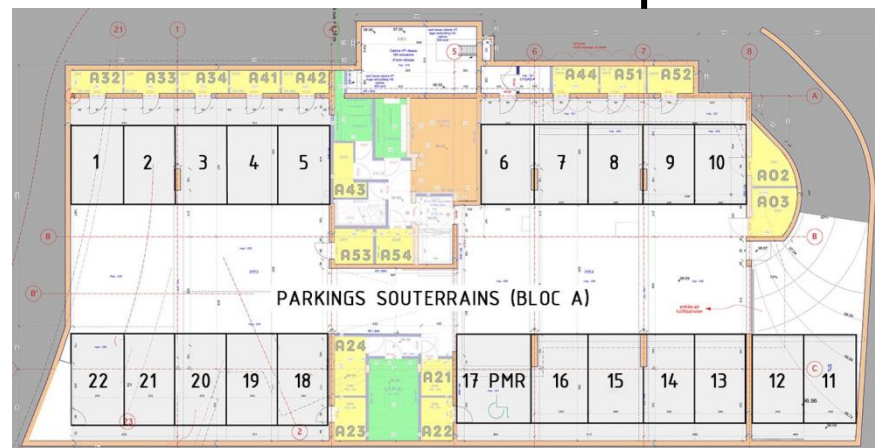

ARCHIDUCS SUD - PARKING

35 emplacements de parking extérieurs à 12,50€/mois
Entrée par Berensheide - A droite du Bloc D

22 emplacements de parking souterrains à 50€/mois
Entrée par rampe av. des Archiducs - Sous-sol du Bloc A