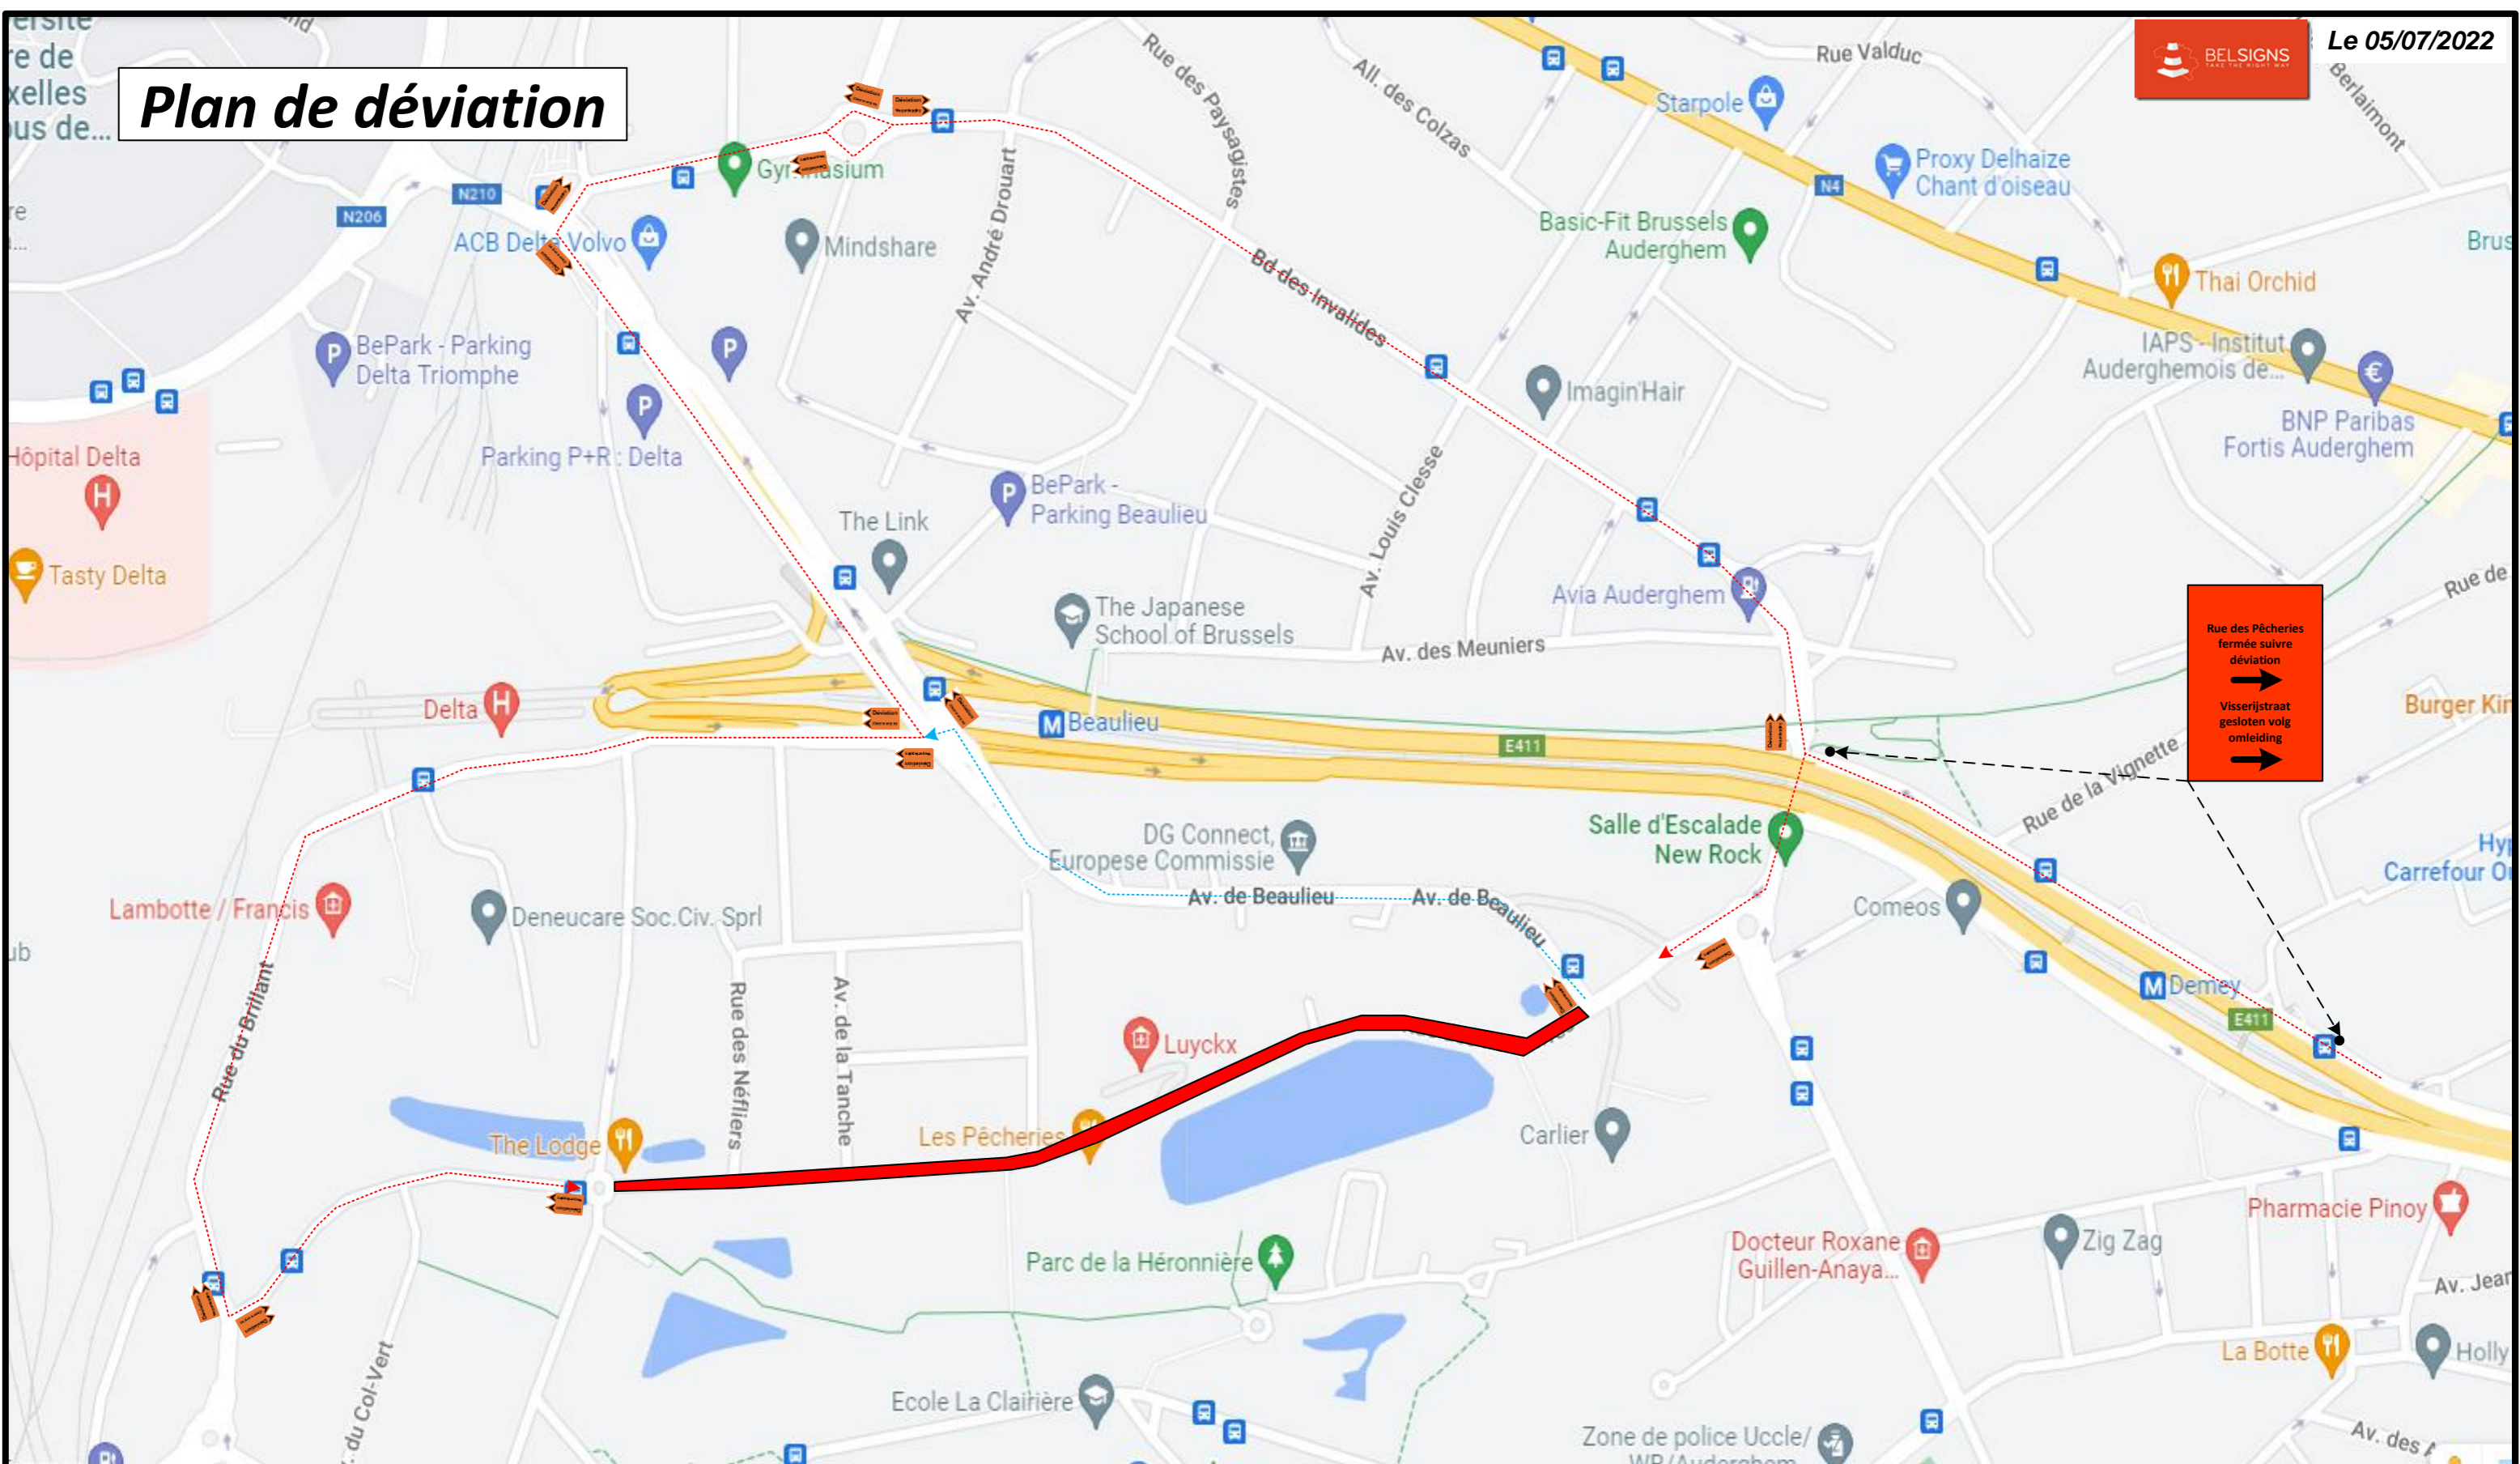

Plan de déviation

Rue des Pêcheries fermée suivre déviation
 →
 Visserijstraat gesloten volg omleiding
 →

PLAN DE SIGNALISATION	ENTREPRENEUR	PLAN NR.	ADRESSE
 Tél.: 0477 49 25 99 Fax: 010 245 445 Email: info@belsigns.be	VIVAQUA	22.0161.pc.bls.dev PERIODE	Rue des Pêcheries 1160 Auderghem AUTORISATION <input type="checkbox"/> OK <input type="checkbox"/> NON OK